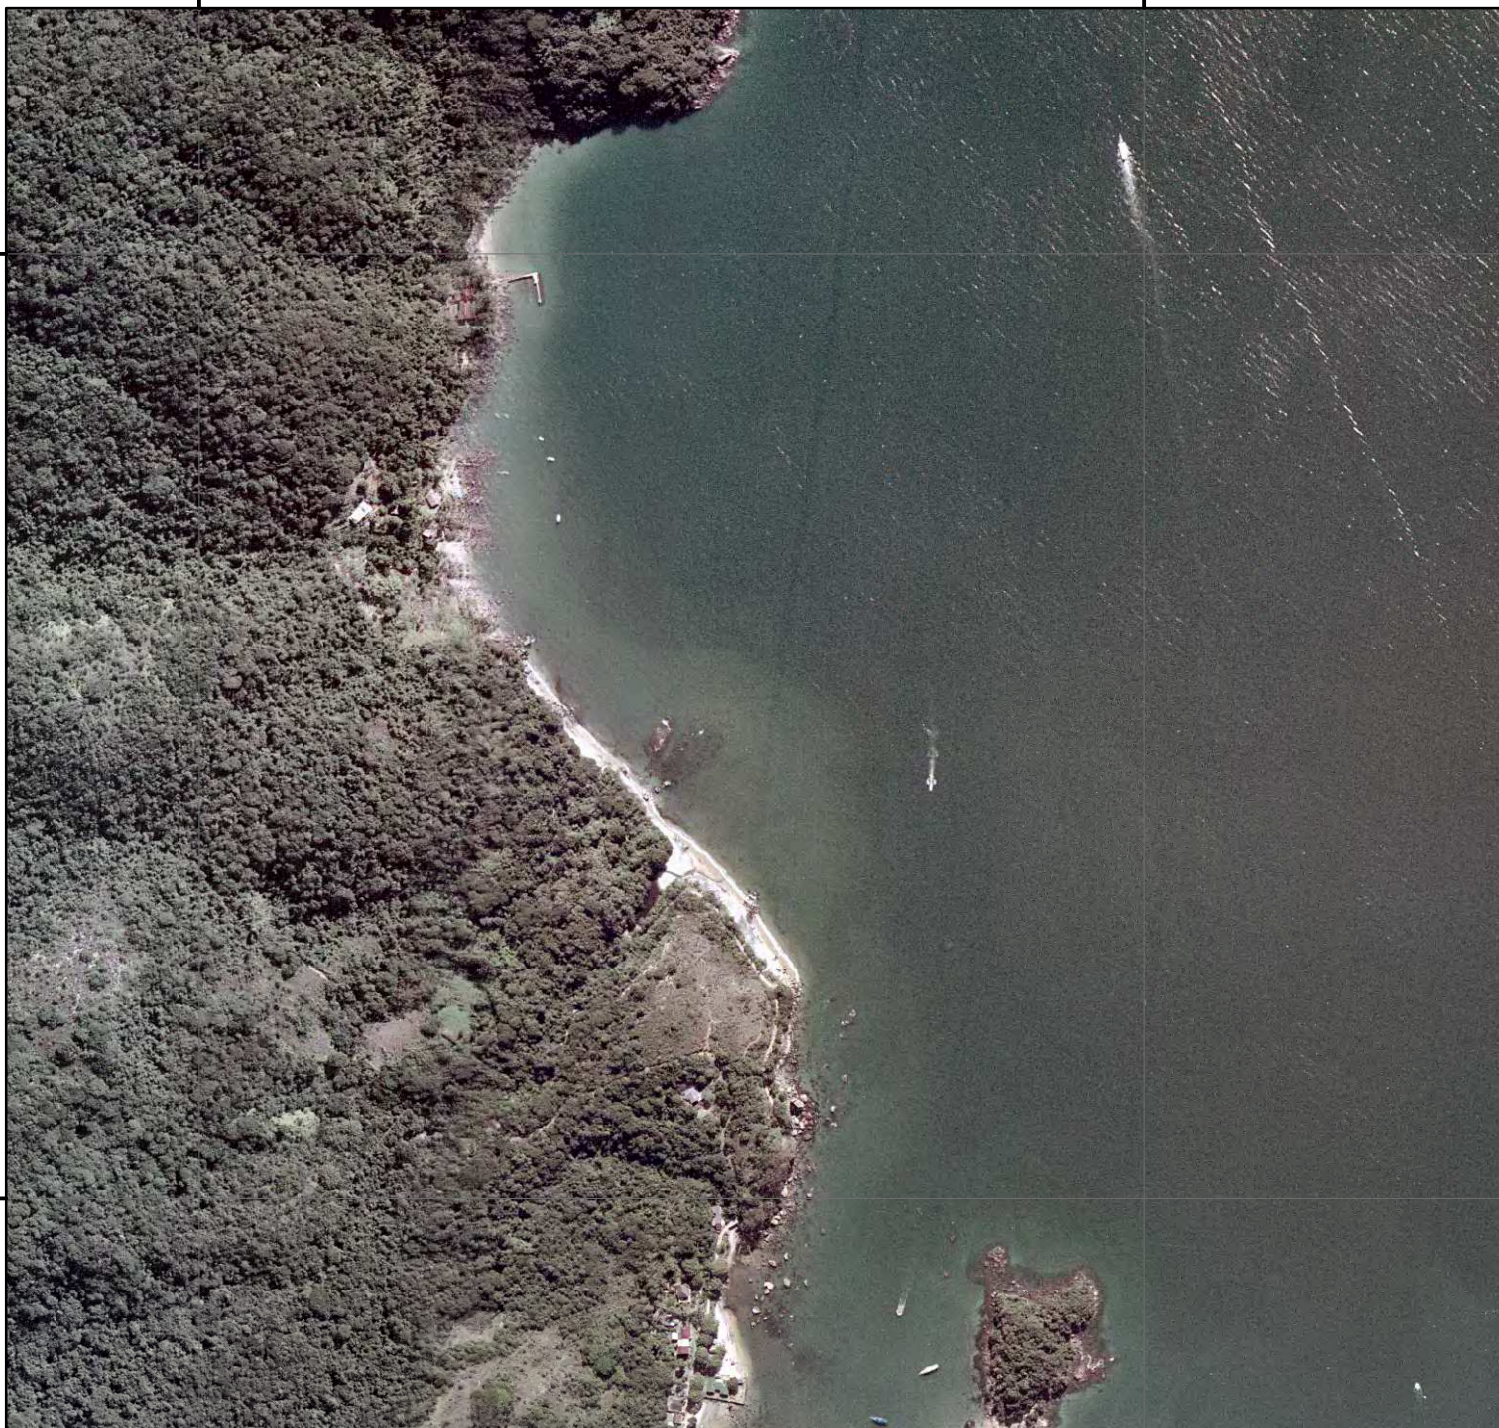

584 424232

585 424232

ILHA GRANDE

PRAIA PRETA

Referência: Imagens Ikonos.
Resolução Espacial 1m.
Space Imaging, 2003

Sistema de Coordenadas
UTM Fuso 23
Sistema Geodésico WGS 84

Escala - 1:8000

GEO REFERENCIAL
INTELIGÊNCIA CARTOGRÁFICA E MAPEAMENTO DIGITAL

584 424232

585 424232

7442 347997

7442 347997

7441 347997

7441 347997