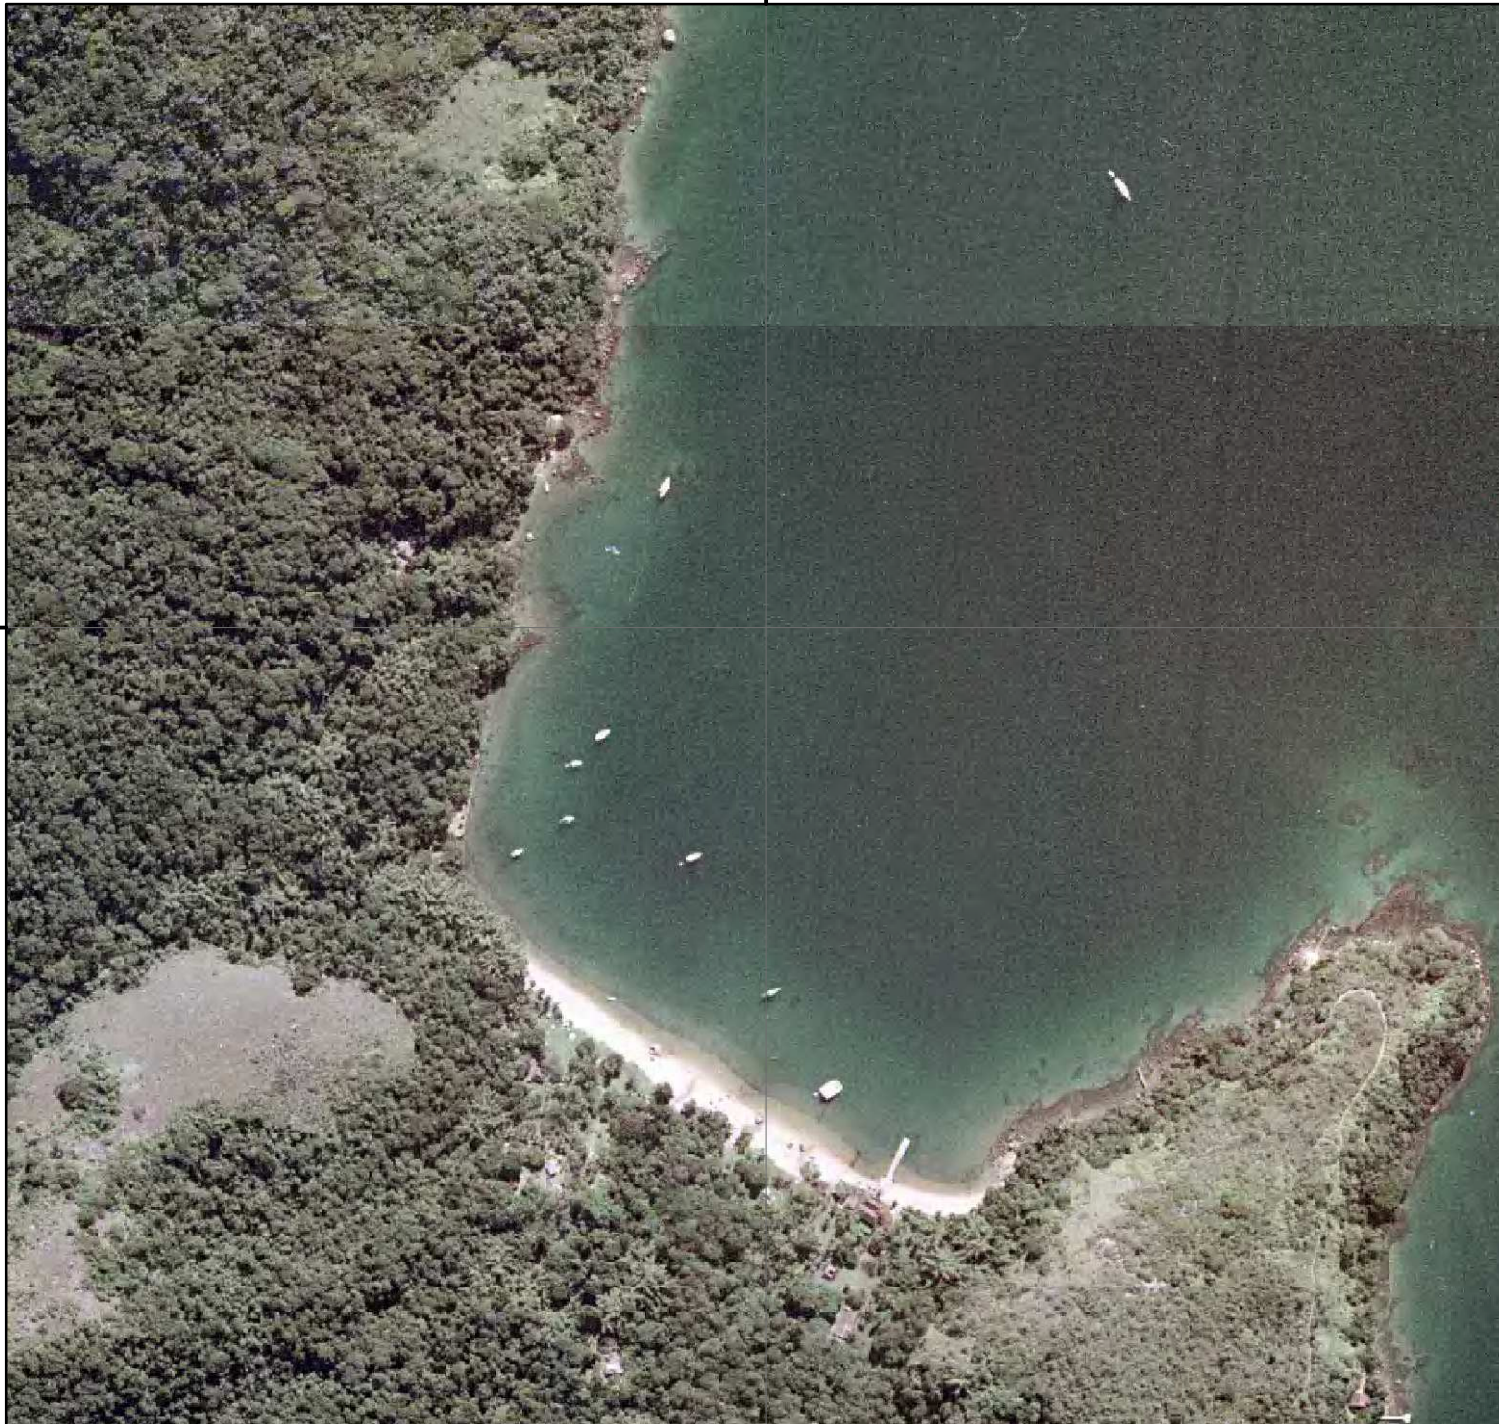

572 144507

7441 932302

ILHA GRANDE

UBATUBA

Referência: Imagens Ikonos.
 Resolução Espacial 1m.
 Space Imaging, 2003

7441 932302

Sistema de Coordenadas
 UTM Fuso 23
 Sistema Geodésico WGS 84

Escala - 1:5000